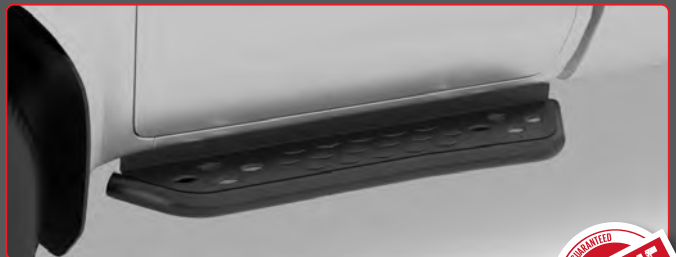

• Tel: (031) 713 2200
• Email: sales@maxe.co.za
• Web: www.maxe.co.za

TOYOTA.CO.ZA

Pg 20

HILUX - OVAL SIDE STEPS

TOYOTA

LEAD THE WAY

POLISHED STAINLESS STEEL

Double Cab